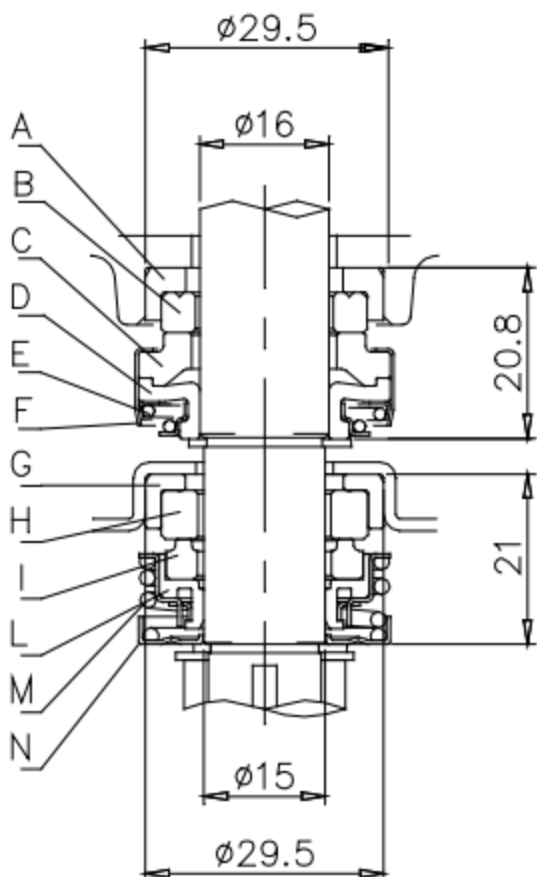

ROBOTA

PRODUKTBLAD

UNIVERSALPUMP UBE 80/15M MAN
1x230 VOLT

UNIVERSALPUMP IDROGO UBE 80/15M 1592070021

Artnr	Kabel	Volt	Amp	Watt	H max	Q max	temp	Vikt	Anslut
496460	20 meter	1x230 V	7,5 A	1100 W	62 meter	120 l/min	40°C	Ca 17,7 Kg	R32 inv

ROBOTA

Pumptyp	H
UBE 80/15	564

ROBOTA

PUMPKURVA UBE 80/15

ROBOTA

PUMPTYP	PUMPHJUL	DIFFUSORER	PUMPHJULSHUS
UBE 80/15	5	4	5

Motorsida

Pumpsida

Ref.	Namn	Material
A	Gummisäte	NBR
B	Fast tätning	Keramik
C	Roterande tätning	Kol
D	Roterande gummi	NBR
E	Fjäder	AISI 304
F	Täckbricka tätning	AISI 304
G	Gummisäte	NBR
H	Fast tätning	Sic
I	Roterande tätning	Kol
L	Roterande gummi	NBR
M	Fjäder	AISI 304
N	Täckbricka tätning	AISI 304