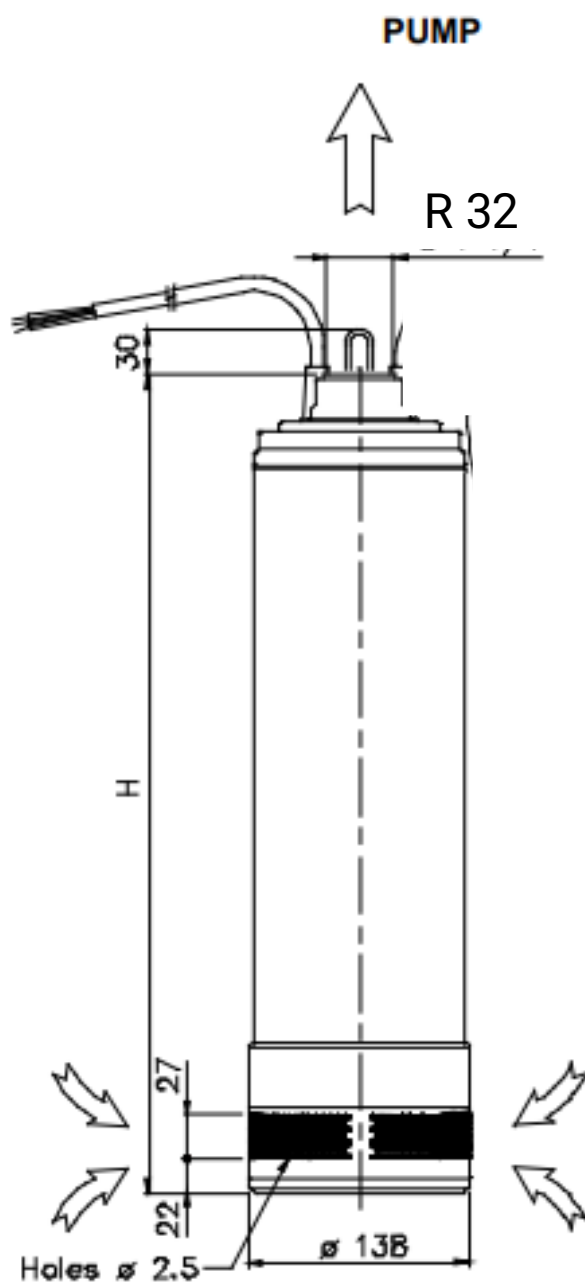

ROBOTA

PRODUKTBLAD

UNIVERSALPUMP UBE 80/15M MAN
1x230 VOLT

UNIVERSALPUMP IDROGO UBE 80/15M 1592070021

Artnr	Kabel	Volt	Amp	Watt	H max	Q max	temp	Vikt	Anslut
496460	20 meter	1x230 V	7,5 A	1100 W	62 meter	120 l/min	40°C	Ca 17,7 Kg	R32 inv

ROBOTA

Pumptyp	H
UBE 80/15	564

ROBOTA

PUMPKURVA UBE 80/15

ROBOTA

PUMPTYP	PUMPHJUL	DIFFUSORER	PUMPHJULSHUS
UBE 80/15	5	4	5

Motorsida

Pumpsida