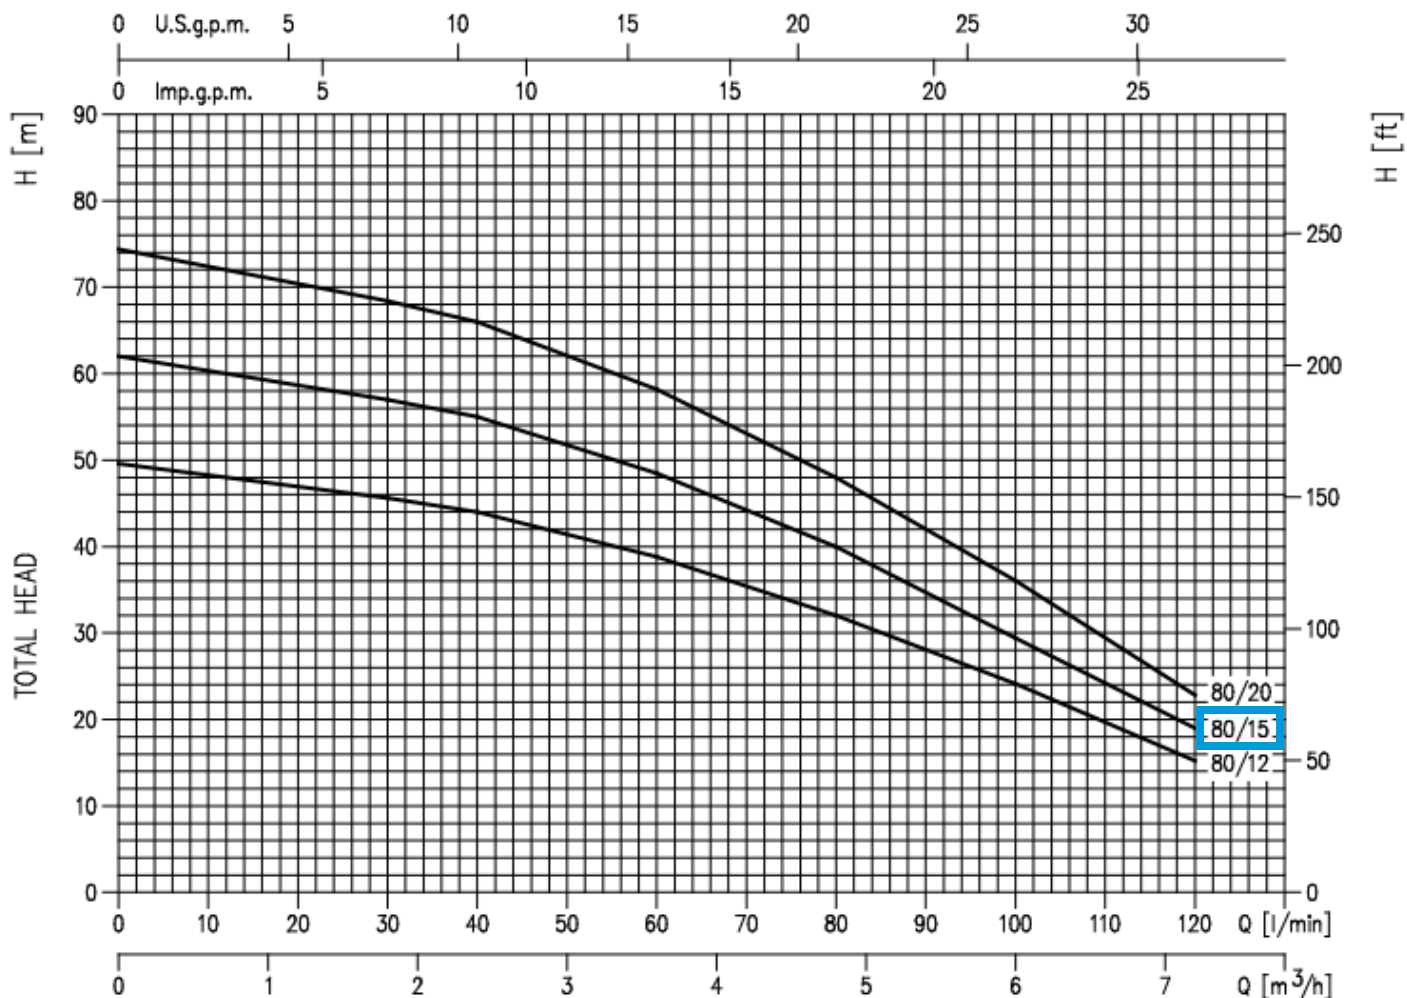

ROBOTA

PRODUKTBLAD

UNIVERSALPUMP UBE 80/15M MAN
1x230 VOLT

UNIVERSALPUMP IDROGO UBE 80/15M 1592070021

Artnr	Kabel	Volt	Amp	Watt	H max	Q max	temp	Vikt	Anslut
496460	20 meter	1x230 V	7,5 A	1100 W	62 meter	120 l/min	40°C	Ca 17,7 Kg	R32 inv

ROBOTA

Pumptyp	H
UBE 80/15	564

ROBOTA

PUMPKURVA UBE 80/15

ROBOTA

PUMPTYP	PUMPHJUL	DIFFUSORER	PUMPHJULSHUS
UBE 80/15	5	4	5

Motorsida

Pumpsida